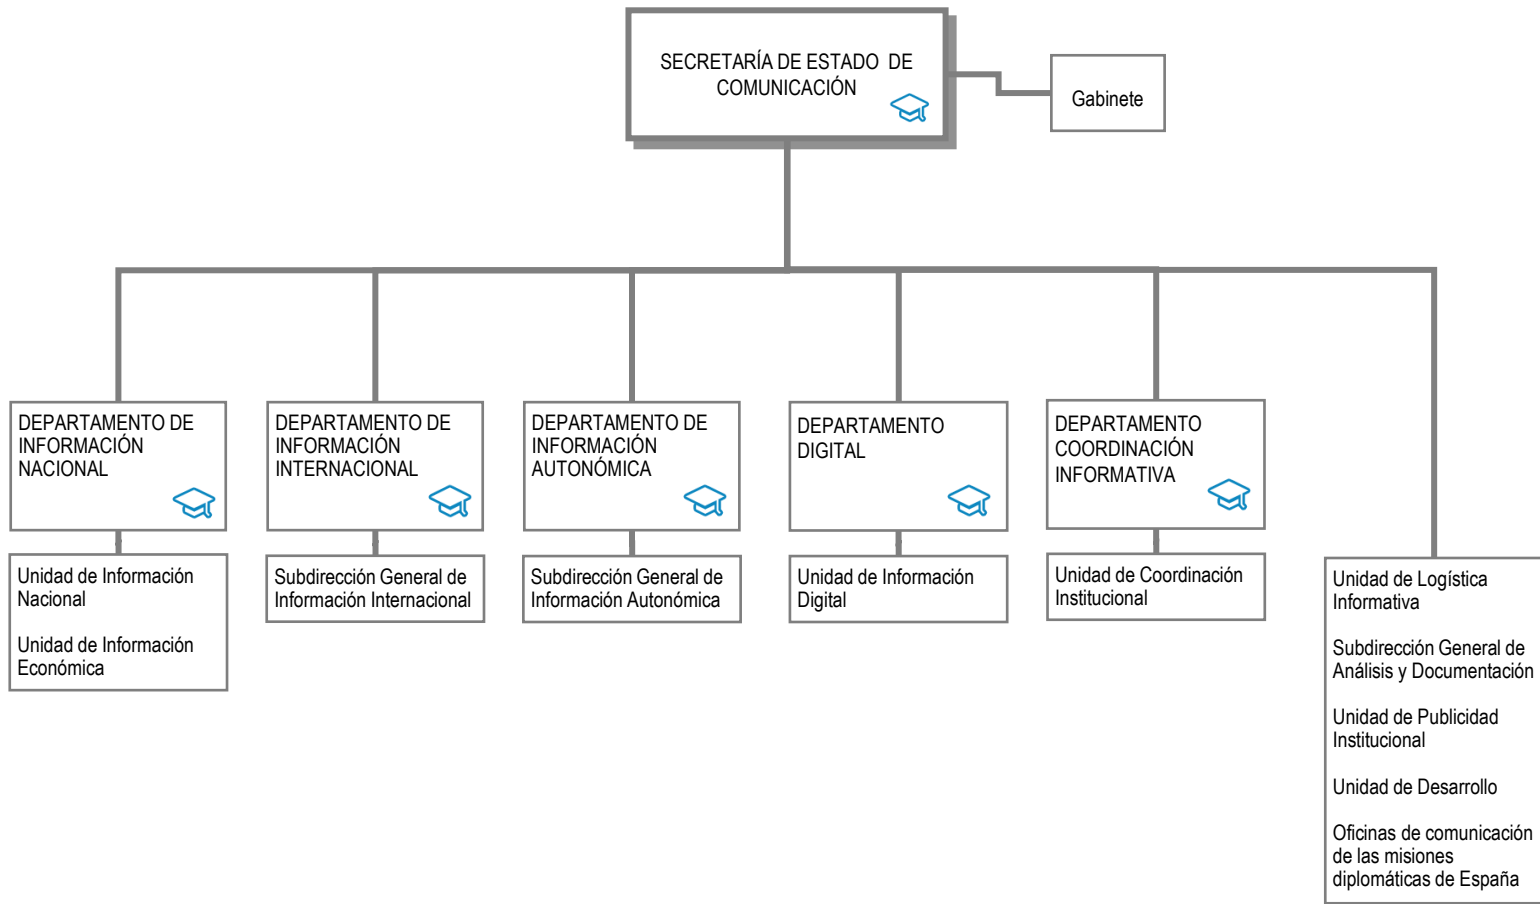

Manuel de la Rocha Vázquez
SECRETARÍA GENERAL DE ASUNTOS ECONÓMICOS Y G20

Diego Rubio Rodríguez
OFICINA NACIONAL DE PROSPECTIVA Y ESTRATEGIA DE PAÍS

Leyenda

-  Agenda del Presidente del Gobierno
-  Currículum vitae
-  Línea de adscripción de Organismos Públicos

Más información en la última página

Leyenda

*** Línea de adscripción de Organismos Públicos

Leyenda

*** Línea de adscripción de Organismos Públicos

Leyenda

*** Línea de adscripción de Organismos Públicos

Leyenda

*** Línea de adscripción de Organismos Públicos

Complejo de la Moncloa.
Avda. Puerta del Hierro s/n - 28071 Madrid
Teléfono: 91 335 35 35
<https://www.lamoncloa.gob.es>

[Currículum de altos cargos](#)

[Retribuciones de altos cargos](#)

[Relación de puestos de trabajo](#)

[Unidad de Información de Transparencia](#)