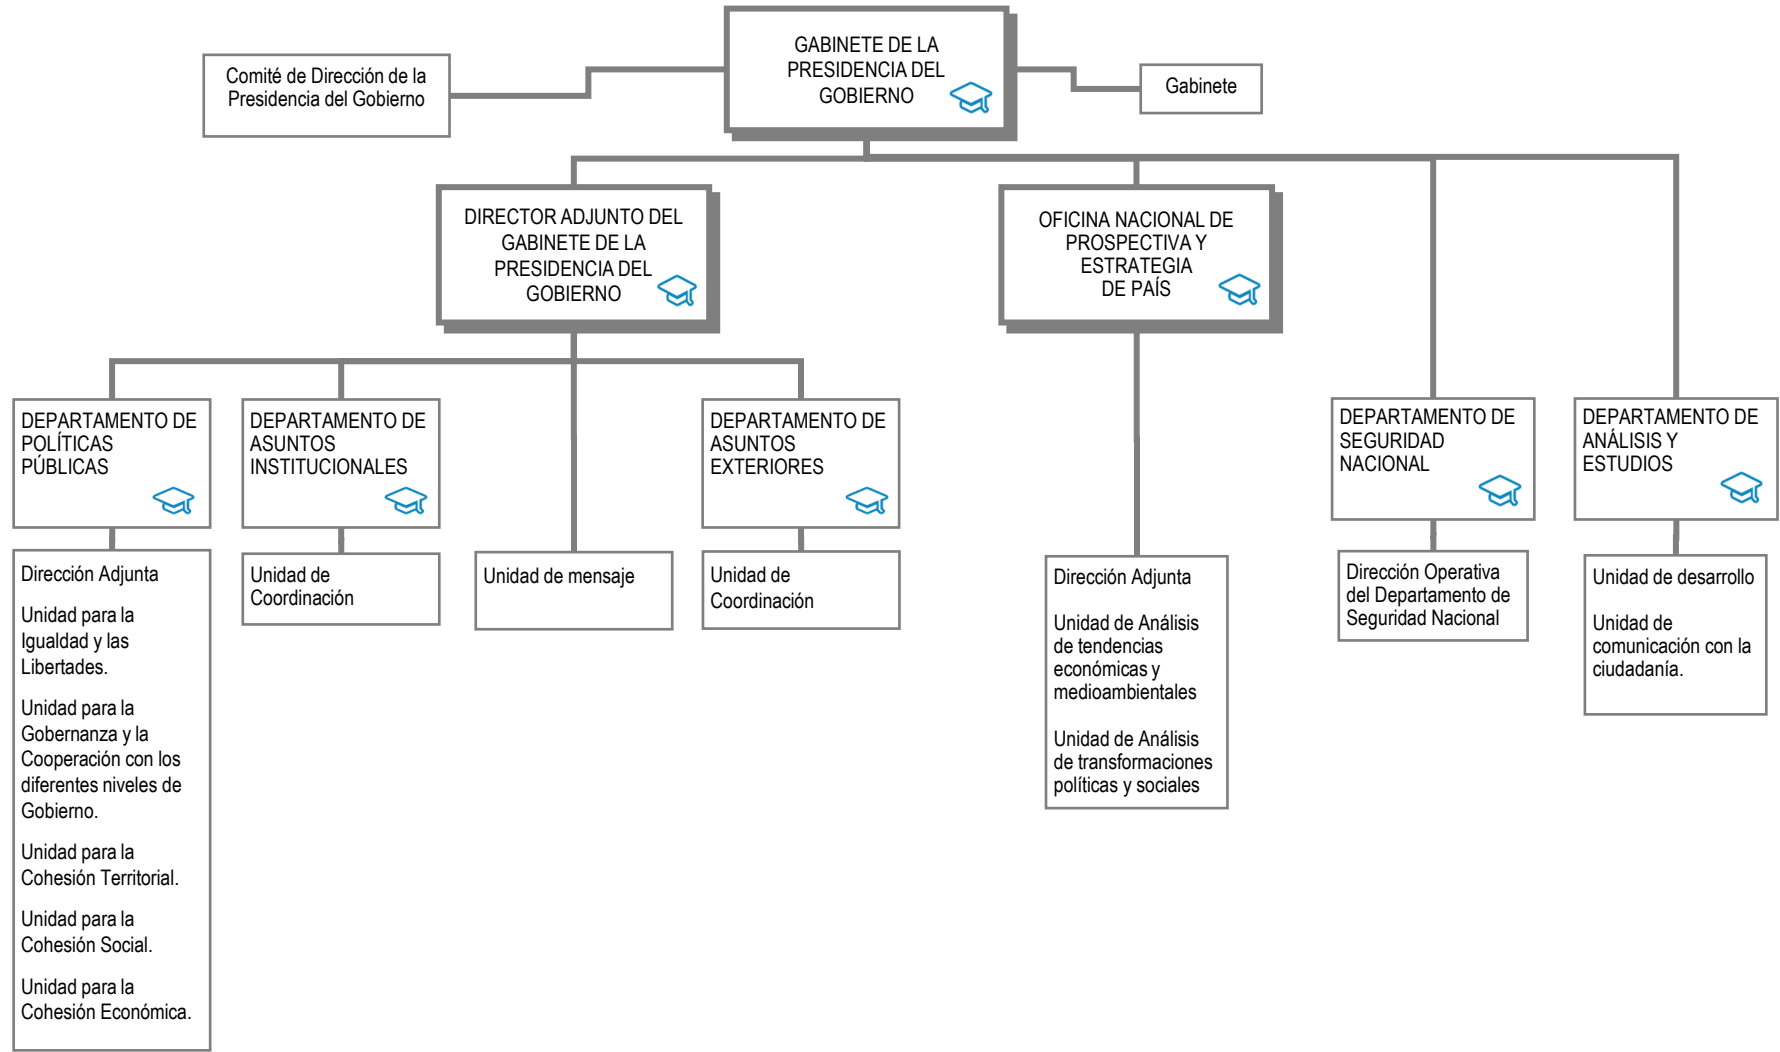

Manuel de la Rocha Vázquez
SECRETARÍA GENERAL DE ASUNTOS ECONÓMICOS Y G20

Diego Rubio Rodríguez
OFICINA NACIONAL DE PROSPECTIVA Y ESTRATEGIA DE PAÍS

Leyenda

-  Agenda del Presidente del Gobierno
-  Currículum vitae
-  Línea de adscripción de Organismos Públicos

Más información en la última página

Leyenda

*** Línea de adscripción de Organismos Públicos

Leyenda

*** Línea de adscripción de Organismos Públicos

Leyenda

*** Línea de adscripción de Organismos Públicos

Leyenda

*** Línea de adscripción de Organismos Públicos

Complejo de la Moncloa.
Avda. Puerta del Hierro s/n - 28071 Madrid
Teléfono: 91 335 35 35
<https://www.lamoncloa.gob.es>

[Currículum de altos cargos](#)

[Retribuciones de altos cargos](#)

[Relación de puestos de trabajo](#)

[Unidad de Información de Transparencia](#)