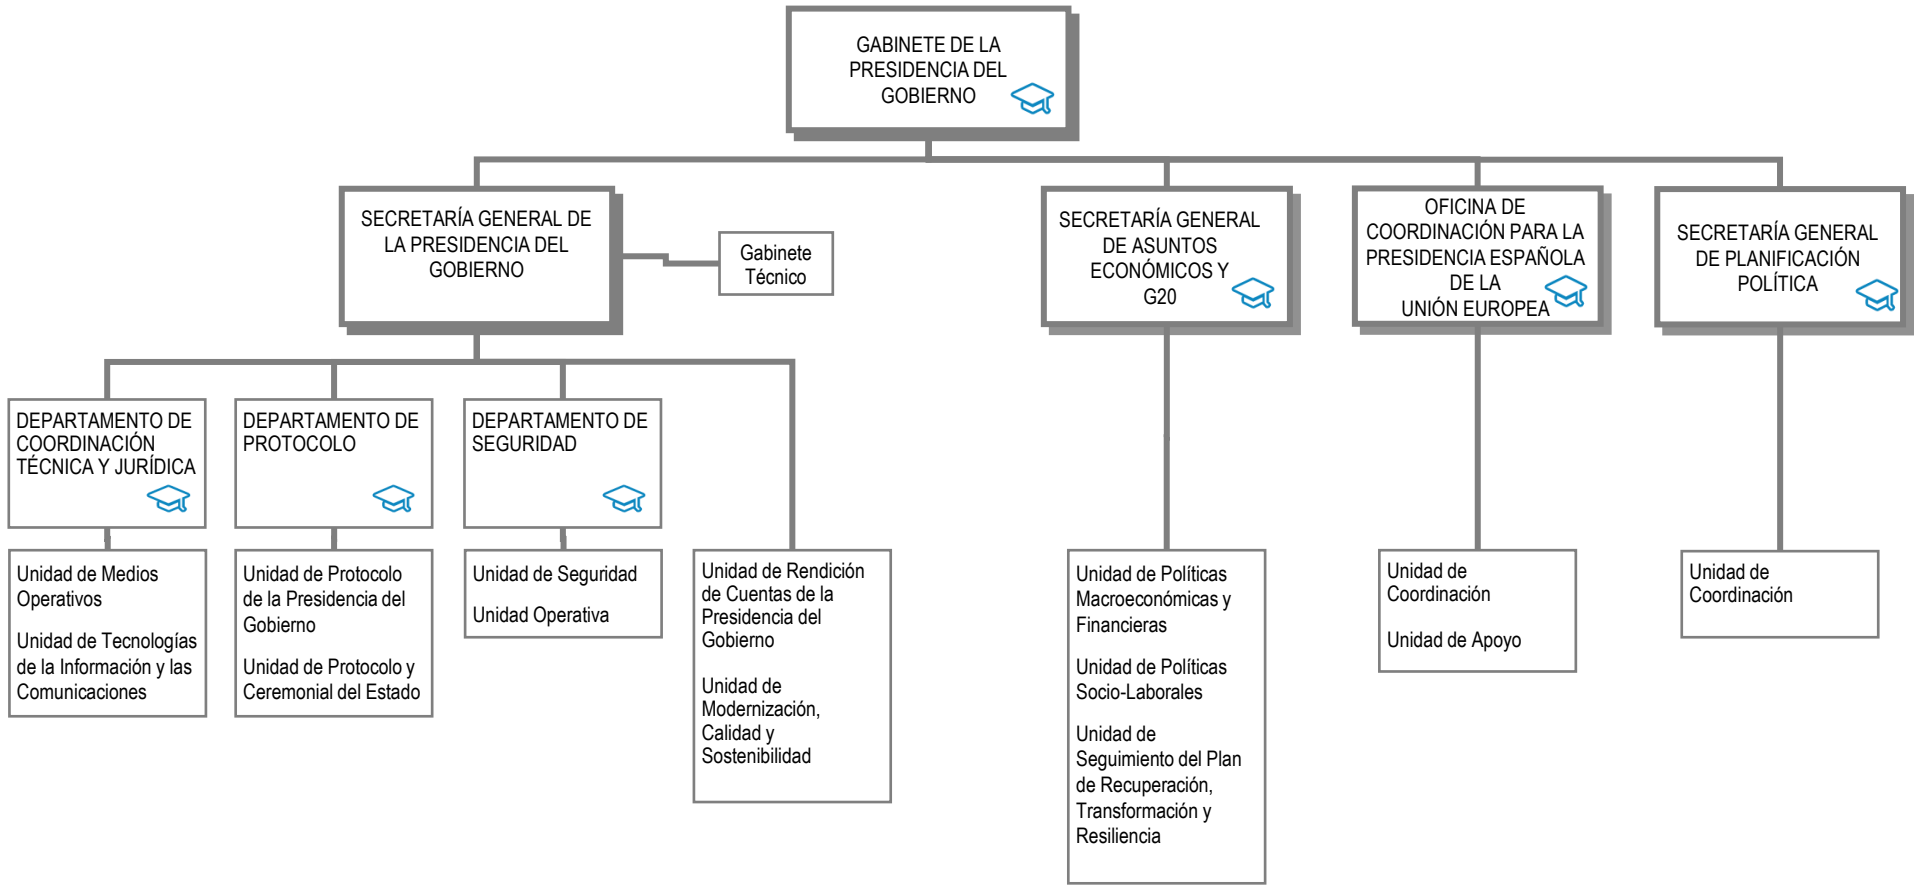

Ernesto José Gasco Gonzalo
ALTO COMISIONADO PARA LA LUCHA CONTRA LA POBREZA INFANTIL

Antonio Hernando Vera
DIRECCIÓN ADJUNTA DEL GABINETE DE LA PRESIDENCIA DEL GOBIERNO

Antonio Hernández Espinal
SECRETARÍA GENERAL DE PLANIFICACIÓN POLÍTICA

Manuel de la Rocha Vázquez
SECRETARÍA GENERAL DE ASUNTOS ECONÓMICOS Y G20

Diego Rubio Rodríguez
OFICINA NACIONAL DE PROSPECTIVA Y ESTRATEGIA DE PAÍS

Leyenda

-  Agenda del Presidente del Gobierno
-  Currículum vitae
-  Línea de adscripción de Organismos Públicos

Más información en la última página

Leyenda

*** Línea de adscripción de Organismos Públicos

Leyenda

*** Línea de adscripción de Organismos Públicos

Leyenda

*** Línea de adscripción de Organismos Públicos

Leyenda