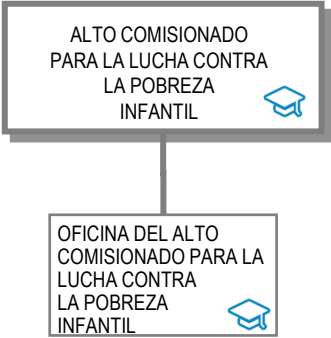

Manuel de la Rocha Vázquez
SECRETARÍA GENERAL DE ASUNTOS ECONÓMICOS Y G20

Diego Rubio Rodríguez
OFICINA NACIONAL DE PROSPECTIVA Y ESTRATEGIA DE PAÍS

Leyenda

-  Agenda del Presidente del Gobierno
-  Currículum vitae
-  Línea de adscripción de Organismos Públicos

Más información en la última página

Leyenda

*** Línea de adscripción de Organismos Públicos

Leyenda

*** Línea de adscripción de Organismos Públicos

Leyenda

*** Línea de adscripción de Organismos Públicos

Leyenda

*** Línea de adscripción de Organismos Públicos

Complejo de la Moncloa.
Avda. Puerta del Hierro s/n - 28071 Madrid
Teléfono: 91 335 35 35
<https://www.lamoncloa.gob.es>

[Currículum de altos cargos](#)

[Retribuciones de altos cargos](#)