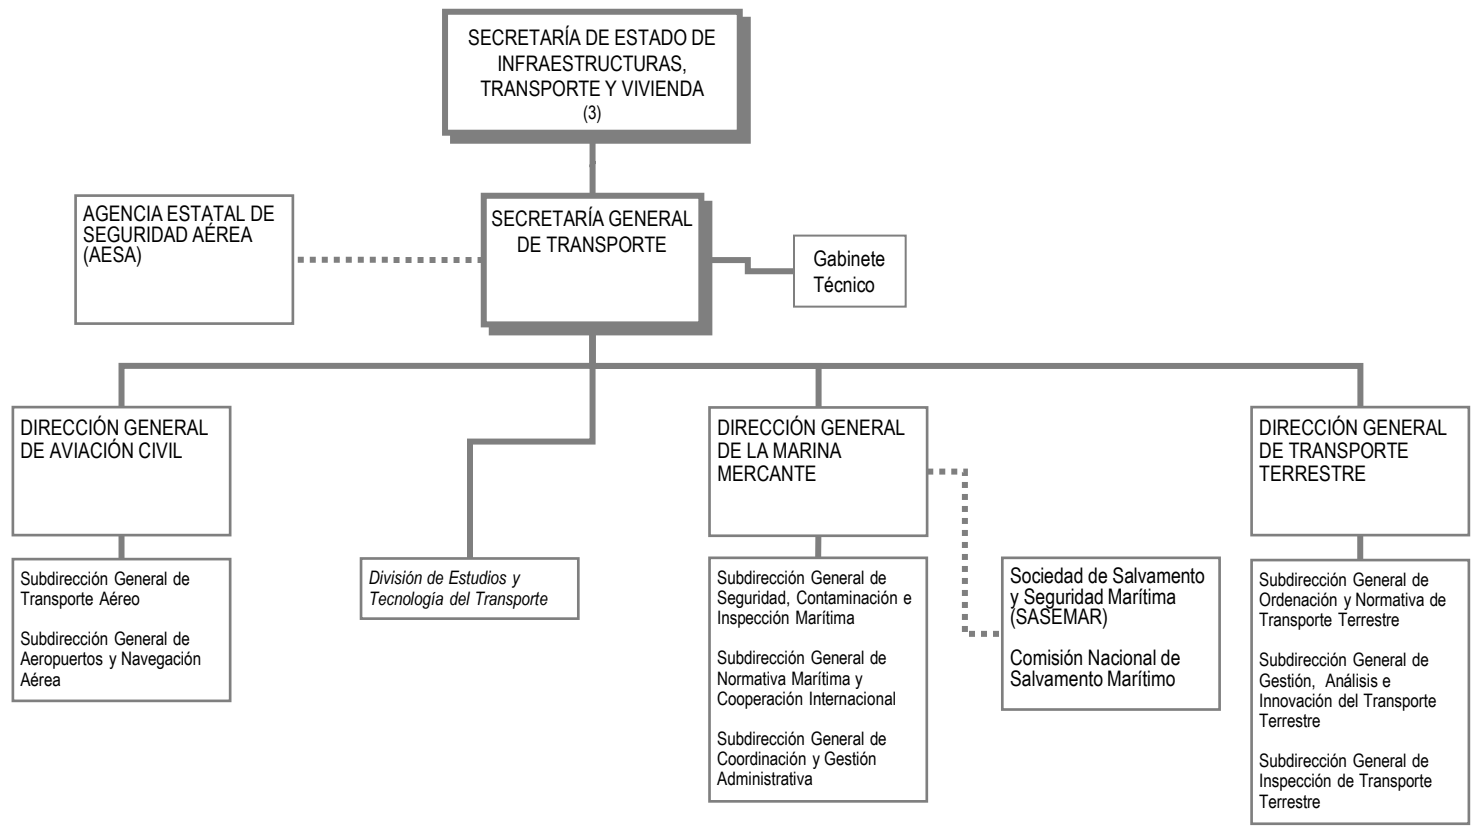

Normativa aplicable

Real Decreto 953/2018, de 27 de julio, por el que se desarrolla la estructura orgánica básica del Ministerio de Fomento (BOE del 30)

Leyenda

-  Agenda del Ministro
-  Currículum vitae
-  Línea de adscripción de Organismos Públicos

Más información

- [Web del Ministerio de Fomento](#)
- [Retribuciones de los Altos Cargos](#)
- [Todos los Currículum vitae de los Altos Cargos](#)
- [Relaciones de puestos de trabajo](#)

Leyenda

■ ■ ■ Línea de adscripción de Organismos Públicos

Leyenda

••• Línea de adscripción de Organismos Públicos

Leyenda

••• Línea de adscripción de Organismos Públicos

Leyenda

■■■ Línea de adscripción de Organismos Públicos

Leyenda

... Línea de adscripción de Organismos Públicos