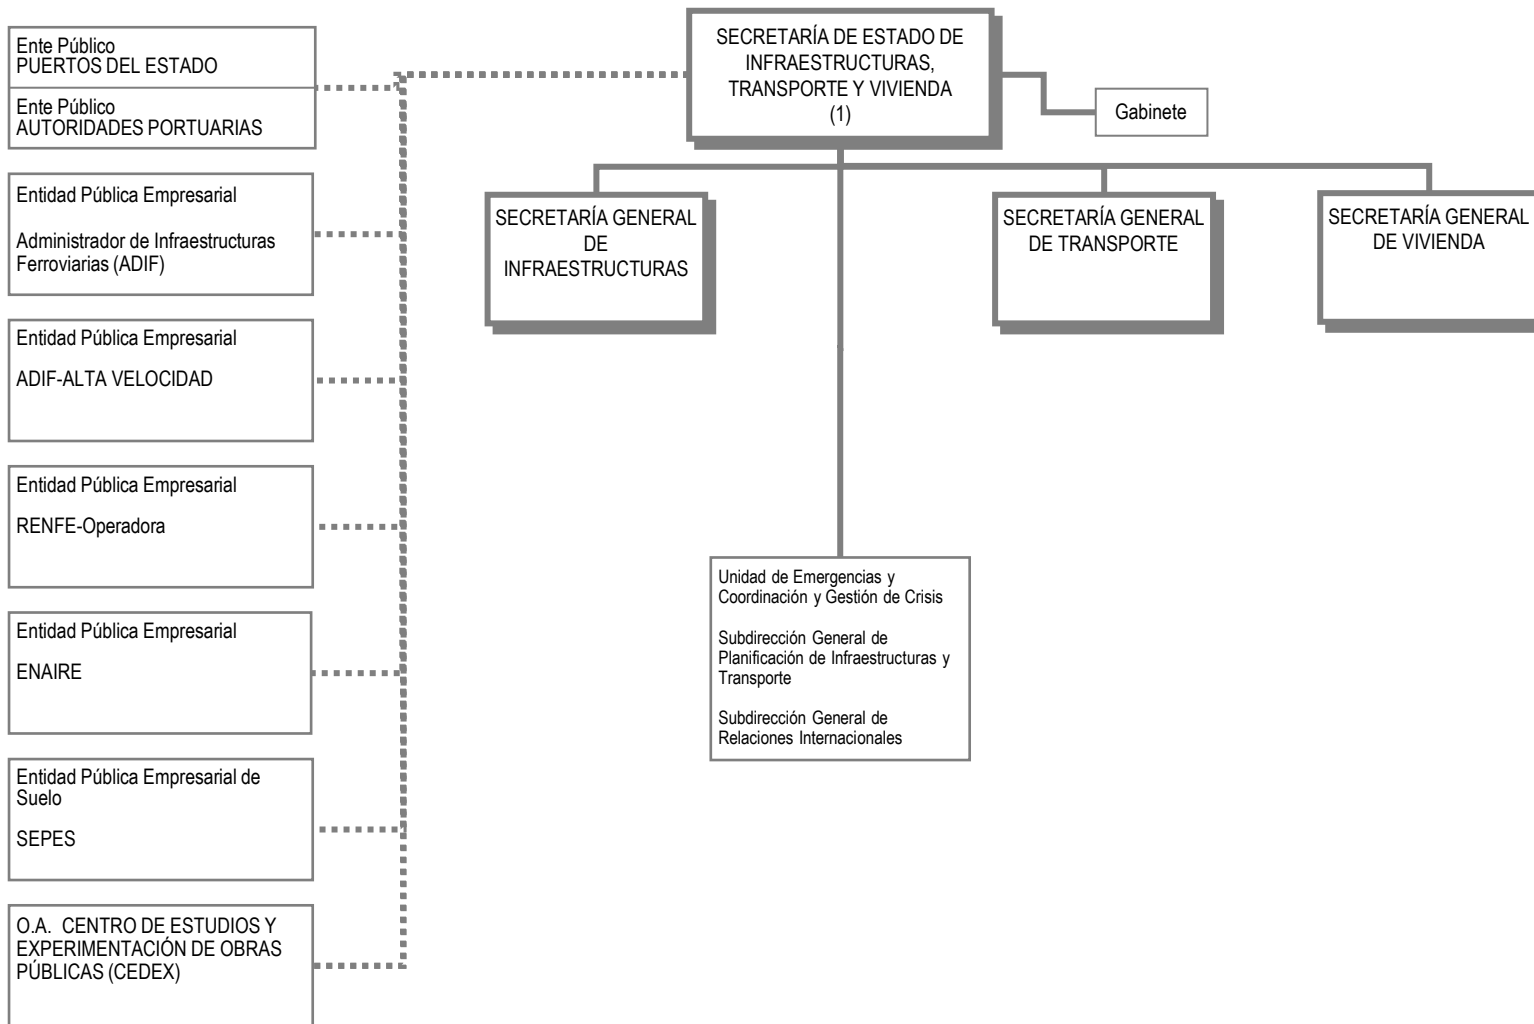

Normativa aplicable

Real Decreto 953/2018, de 27 de julio, por el que se desarrolla la estructura orgánica básica del Ministerio de Fomento (BOE del 30)

Leyenda

-  Agenda del Ministro
-  Currículum vitae
-  Línea de adscripción de Organismos Públicos

Más información

- [Web del Ministerio de Fomento](#)
- [Retribuciones de los Altos Cargos](#)
- [Todos los Currículum vitae de los Altos Cargos](#)
- [Relaciones de puestos de trabajo](#)

Leyenda

■ ■ ■ Línea de adscripción de Organismos Públicos

Leyenda

••• Línea de adscripción de Organismos Públicos

Leyenda

••• Línea de adscripción de Organismos Públicos

Leyenda

■■■ Línea de adscripción de Organismos Públicos

Leyenda

... Línea de adscripción de Organismos Públicos