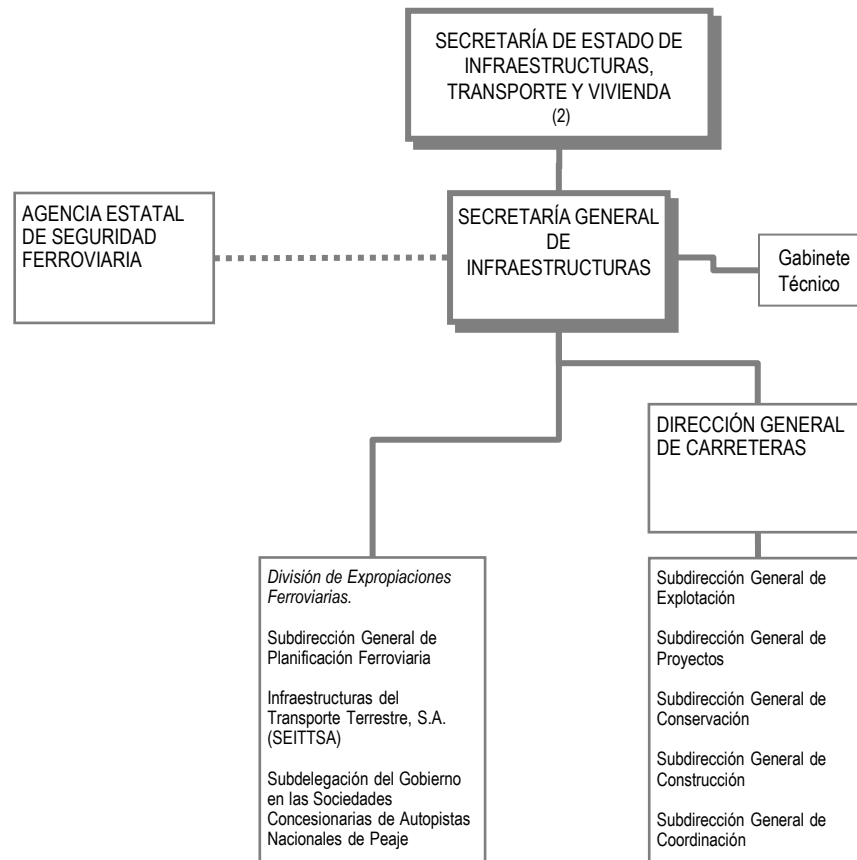

Normativa aplicable

Real Decreto 953/2018, de 27 de julio, por el que se desarrolla la estructura orgánica básica del Ministerio de Fomento (BOE del 30)

Leyenda

-  Agenda del Ministro
-  Currículum vitae
-  Línea de adscripción de Organismos Públicos

Más información

- [Web del Ministerio de Fomento](#)
- [Retribuciones de los Altos Cargos](#)
- [Todos los Currículum vitae de los Altos Cargos](#)
- [Relaciones de puestos de trabajo](#)

Leyenda

■ ■ ■ Línea de adscripción de Organismos Públicos

Leyenda

••• Línea de adscripción de Organismos Públicos

Leyenda

••• Línea de adscripción de Organismos Públicos

Leyenda

■■■ Línea de adscripción de Organismos Públicos

Leyenda

... Línea de adscripción de Organismos Públicos