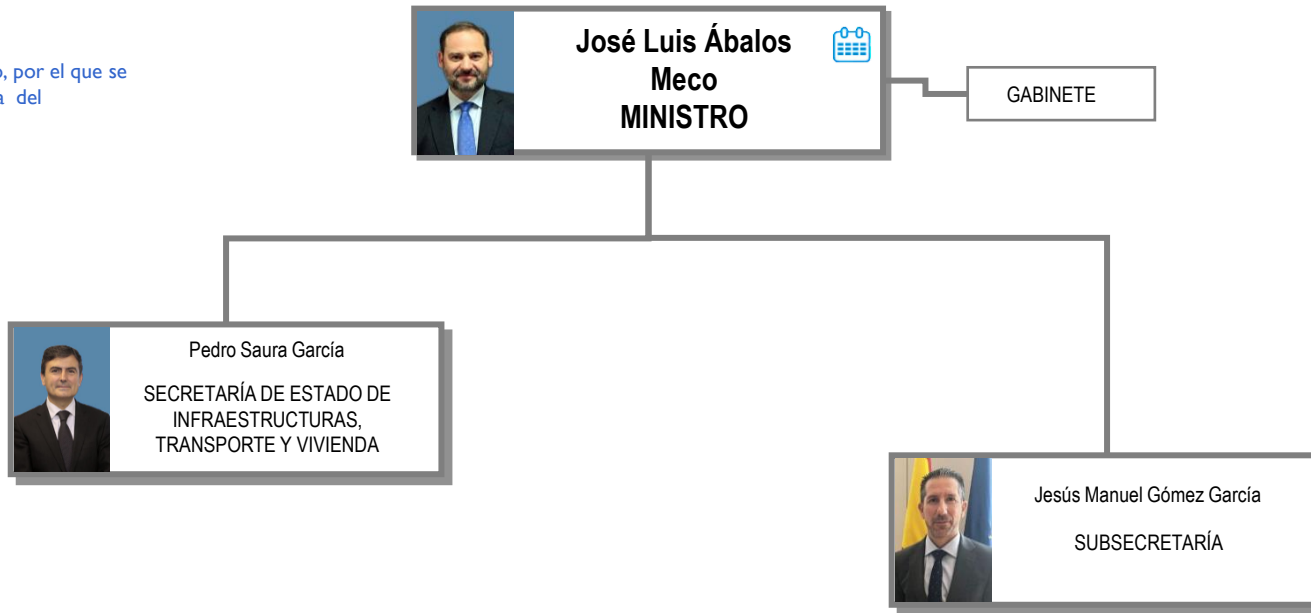

Normativa aplicable

Real Decreto 953/2018, de 27 de julio, por el que se desarrolla la estructura orgánica básica del Ministerio de Fomento (BOE del 30)

Leyenda

-  Agenda del Ministro
-  Currículum vitae
-  Línea de adscripción de Organismos Públicos

Más información

- [Web del Ministerio de Fomento](#)
- [Retribuciones de los Altos Cargos](#)
- [Todos los Currículum vitae de los Altos Cargos](#)
- [Relaciones de puestos de trabajo](#)

Leyenda

■ ■ ■ Línea de adscripción de Organismos Públicos

Leyenda

••• Línea de adscripción de Organismos Públicos

Leyenda

••• Línea de adscripción de Organismos Públicos

Leyenda

■■■ Línea de adscripción de Organismos Públicos

Leyenda

... Línea de adscripción de Organismos Públicos