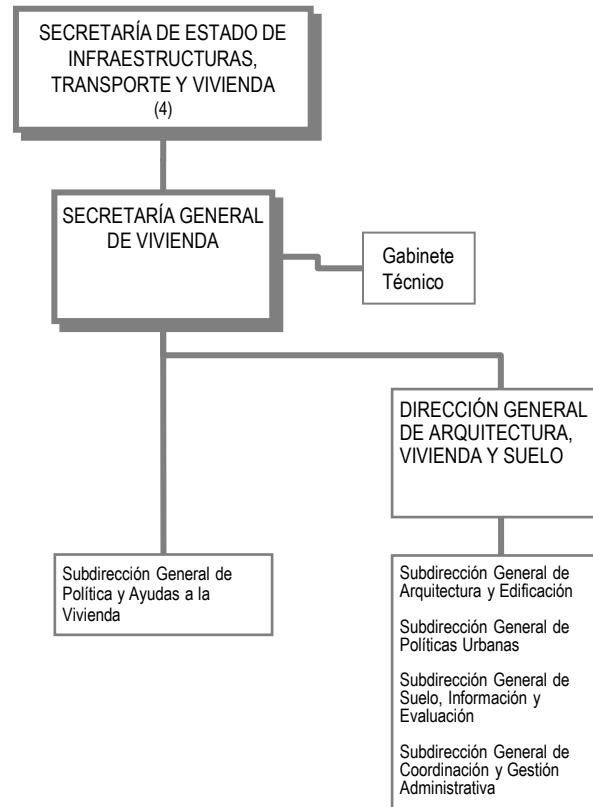

Normativa aplicable

Real Decreto 953/2018, de 27 de julio, por el que se desarrolla la estructura orgánica básica del Ministerio de Fomento (BOE del 30)

Leyenda

-  Agenda del Ministro
-  Currículum vitae
-  Línea de adscripción de Organismos Públicos

Más información

- [Web del Ministerio de Fomento](#)
- [Retribuciones de los Altos Cargos](#)
- [Todos los Currículum vitae de los Altos Cargos](#)
- [Relaciones de puestos de trabajo](#)

Leyenda

■ ■ ■ Línea de adscripción de Organismos Públicos

Leyenda

••• Línea de adscripción de Organismos Públicos

Leyenda

••• Línea de adscripción de Organismos Públicos

Leyenda

■■■ Línea de adscripción de Organismos Públicos

Leyenda

... Línea de adscripción de Organismos Públicos