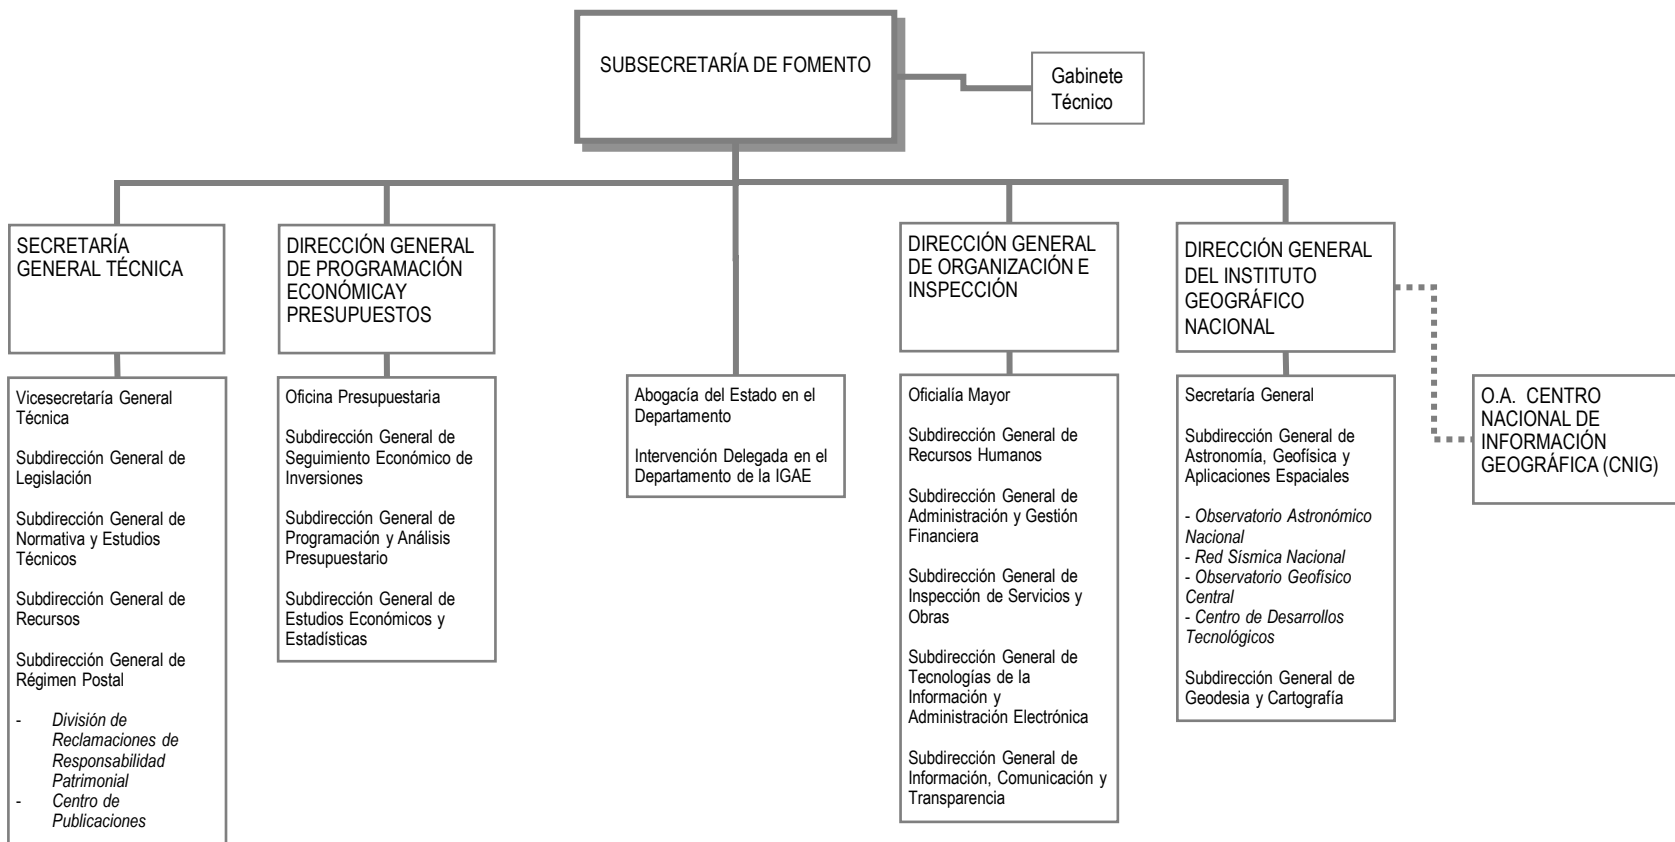

Normativa aplicable

Real Decreto 953/2018, de 27 de julio, por el que se desarrolla la estructura orgánica básica del Ministerio de Fomento (BOE del 30)

Leyenda

-  Agenda del Ministro
-  Currículum vitae
-  Línea de adscripción de Organismos Públicos

Más información

- [Web del Ministerio de Fomento](#)
- [Retribuciones de los Altos Cargos](#)
- [Todos los Currículum vitae de los Altos Cargos](#)
- [Relaciones de puestos de trabajo](#)

Leyenda

■ ■ ■ Línea de adscripción de Organismos Públicos

Leyenda

••• Línea de adscripción de Organismos Públicos

Leyenda

••• Línea de adscripción de Organismos Públicos

Leyenda

■■■ Línea de adscripción de Organismos Públicos

Leyenda

... Línea de adscripción de Organismos Públicos