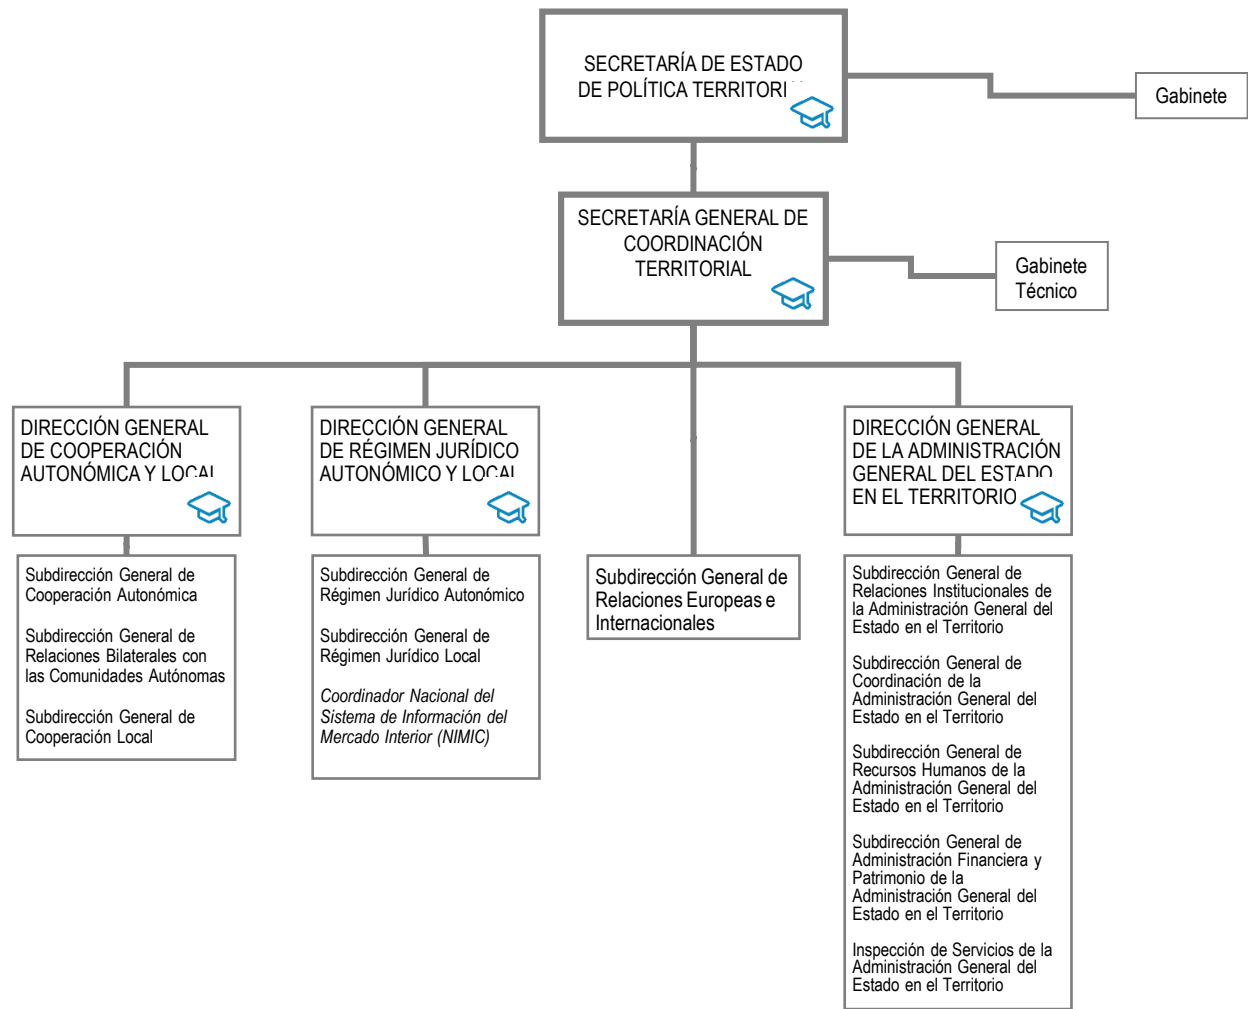

Normativa aplicable
[Real Decreto 683/2021, de 3 de agosto, por el que se desarrolla la estructura orgánica básica del Ministerio de Política Territorial. \(BOE 04-08-2021\)](#)

Leyenda

-  Agenda de la Ministra
-  Currículum vitae
-  Línea de adscripción de Organismos Públicos

Más información

- [Web del Ministerio de Política Territorial y Función Pública](#)
- [CV de los Altos Cargos](#)
- [Retribuciones de los Altos Cargos](#)
- [Relaciones de puestos de trabajo](#)

Leyenda

*** Línea de adscripción de Organismos Públicos

SEDE CENTRAL DEL DEPARTAMENTO

Paseo de la Castellana, 3
28071 Madrid
Teléfono (centralita): 91 273 90 00
<https://www.mptfp.gob.es/>

UNIDAD DE INFORMACIÓN DE TRANSPARENCIA