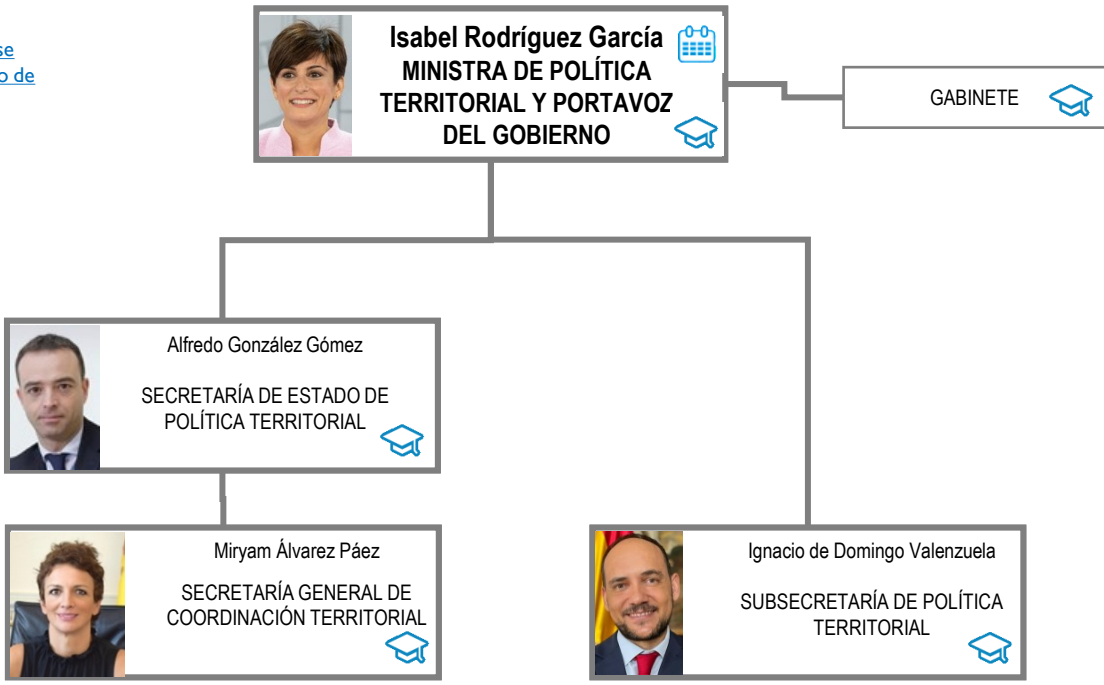

Normativa aplicable
[Real Decreto 683/2021, de 3 de agosto, por el que se desarrolla la estructura orgánica básica del Ministerio de Política Territorial. \(BOE 04-08-2021\)](#)

Leyenda

-  Agenda de la Ministra
-  Currículum vitae
-  Línea de adscripción de Organismos Públicos

Más información

- [Web del Ministerio de Política Territorial y Función Pública](#)
- [CV de los Altos Cargos](#)
- [Retribuciones de los Altos Cargos](#)
- [Relaciones de puestos de trabajo](#)

Leyenda