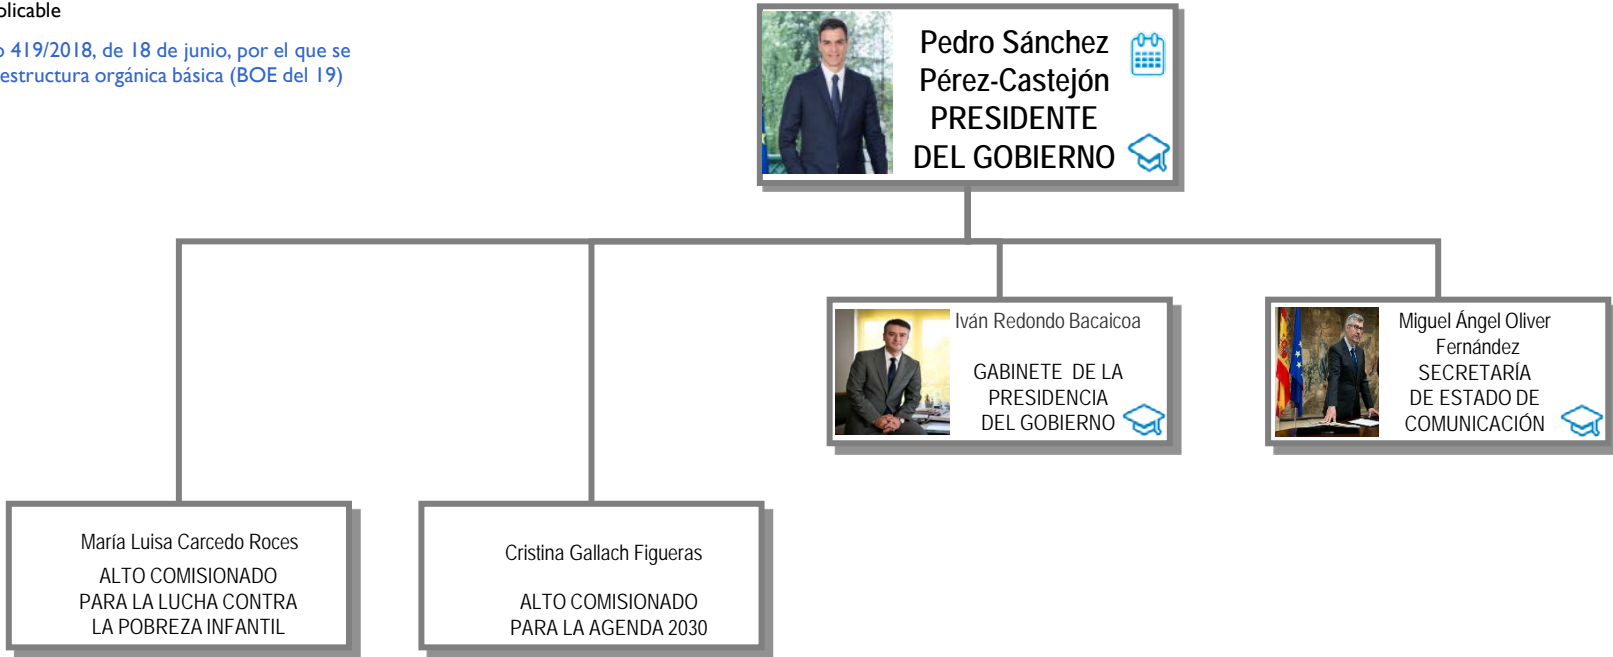

Normativa aplicable

Real Decreto 419/2018, de 18 de junio, por el que se desarrolla la estructura orgánica básica (BOE del 19)

Leyenda

-  Agenda del Ministro
-  Currículum vitae
-  Línea de adscripción de Organismos Públicos

Más información

- [Web de la Presidencia del Gobierno](#)
- [Currículum de los Altos Cargos](#)
- [Relaciones de puestos de trabajo](#)
- [Retribuciones de los Altos Cargos](#)

SEDE CENTRAL DEL DEPARTAMENTO