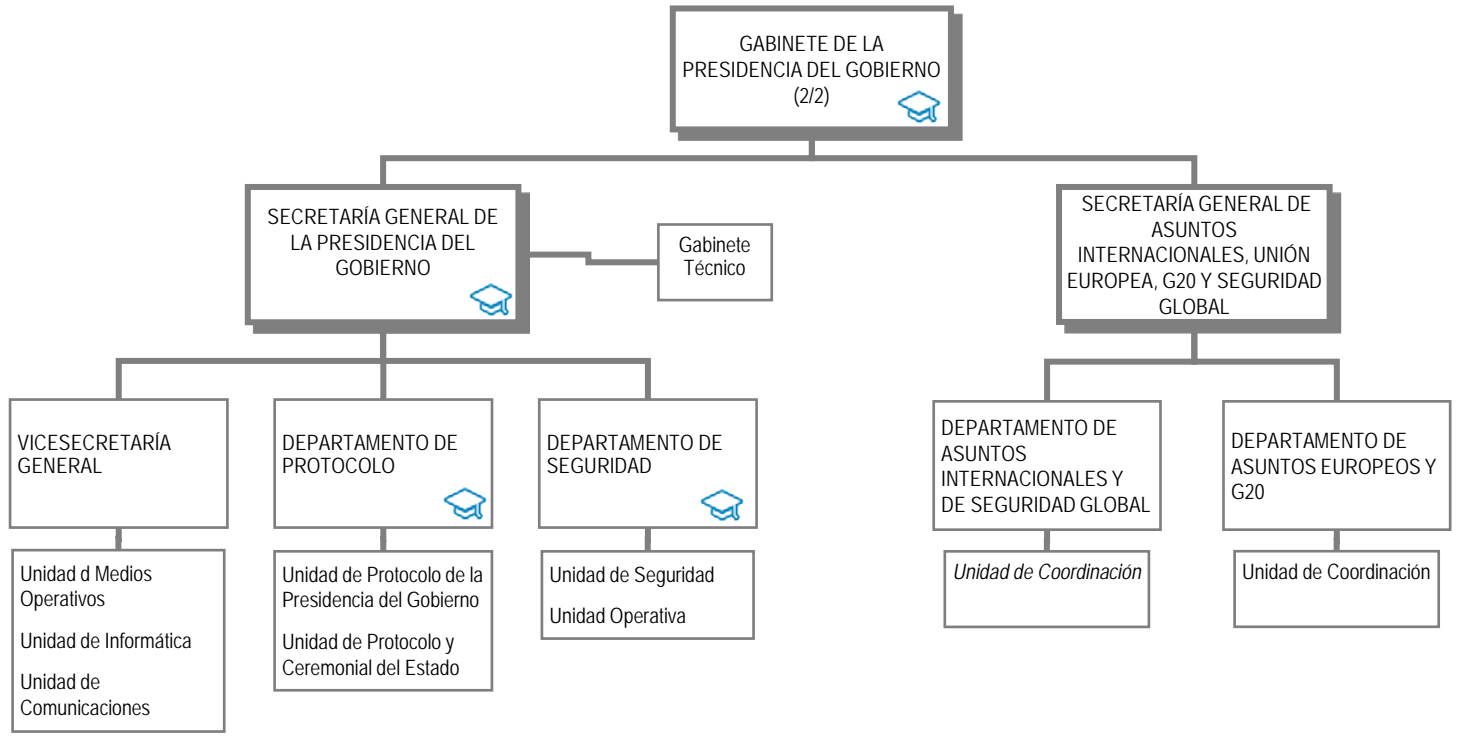

Normativa aplicable

Real Decreto 419/2018, de 18 de junio, por el que se desarrolla la estructura orgánica básica (BOE del 19)

Leyenda

-  Agenda del Ministro
-  Currículum vitae
-  Línea de adscripción de Organismos Públicos

Más información

- [Web de la Presidencia del Gobierno](#)
- [Currículum de los Altos Cargos](#)
- [Relaciones de puestos de trabajo](#)
- [Retribuciones de los Altos Cargos](#)

SEDE CENTRAL DEL DEPARTAMENTO