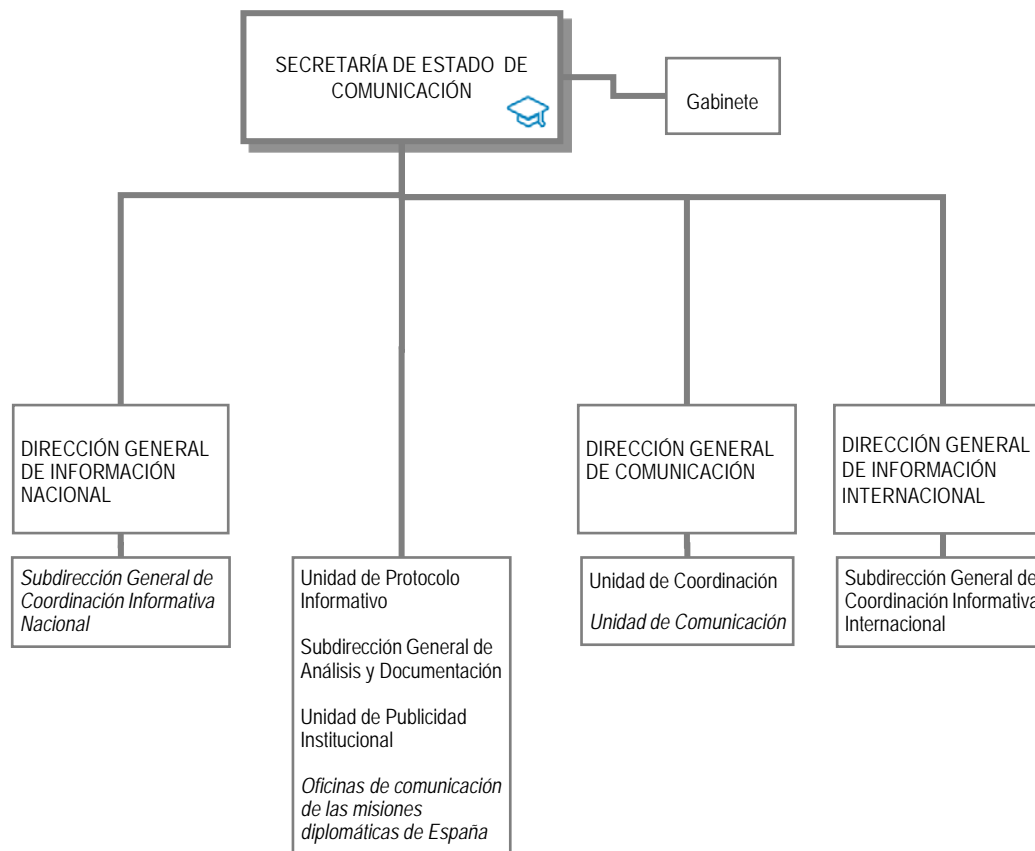

Normativa aplicable

Real Decreto 419/2018, de 18 de junio, por el que se desarrolla la estructura orgánica básica (BOE del 19)

Leyenda

-  Agenda del Ministro
-  Currículum vitae
-  Línea de adscripción de Organismos Públicos

Más información

- [Web de la Presidencia del Gobierno](#)
- [Currículum de los Altos Cargos](#)
- [Relaciones de puestos de trabajo](#)
- [Retribuciones de los Altos Cargos](#)

SEDE CENTRAL DEL DEPARTAMENTO