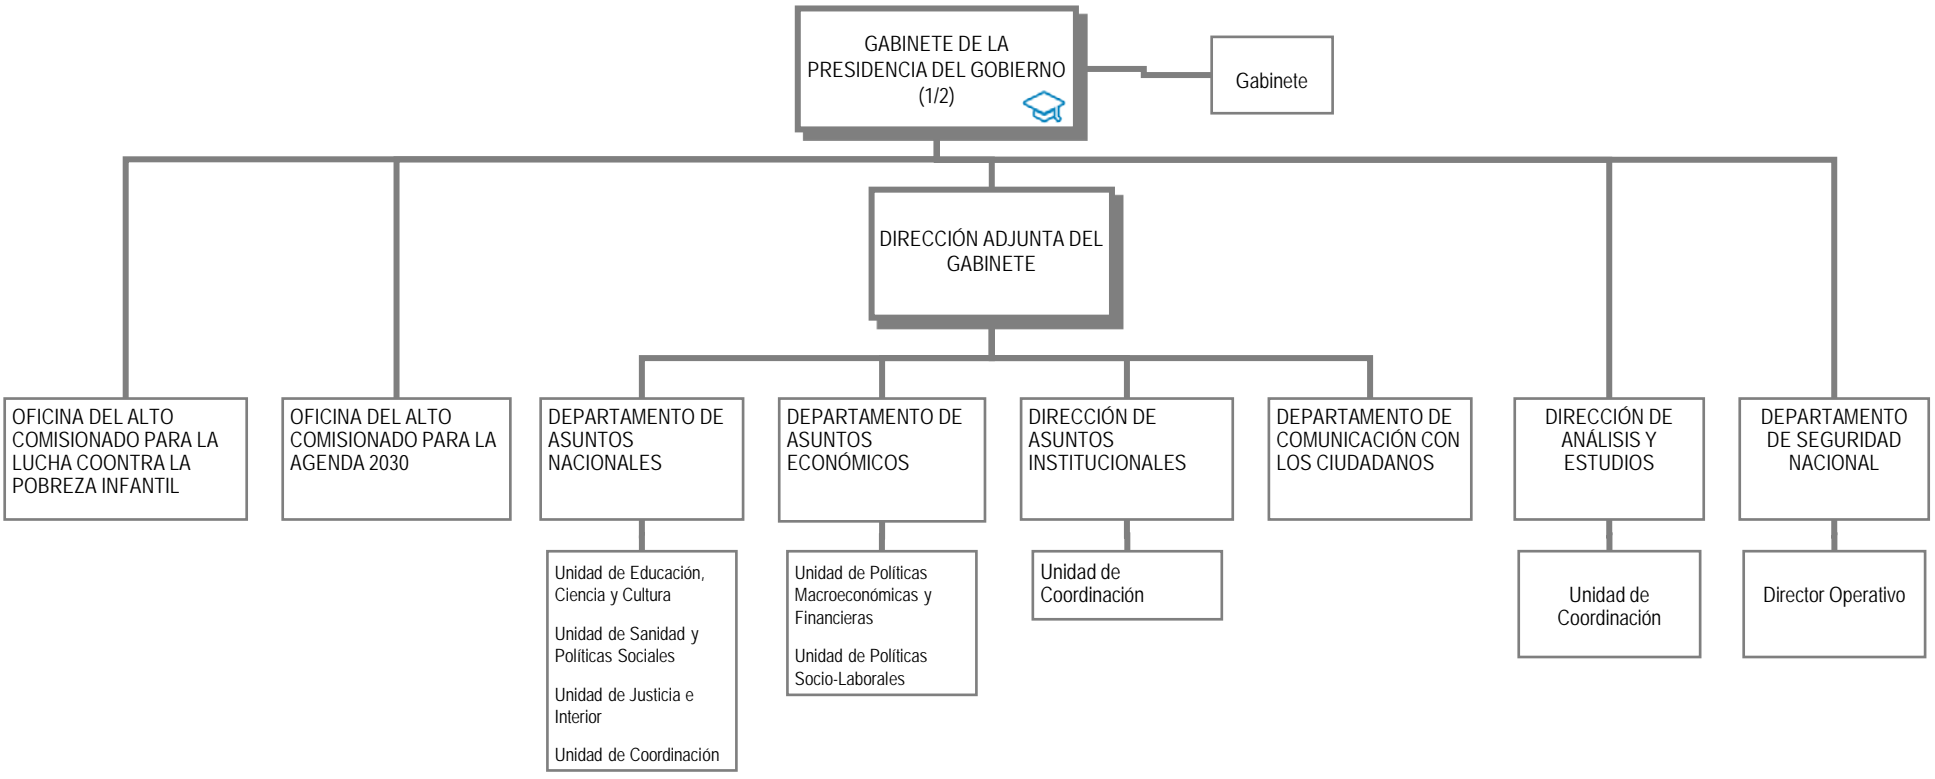

Normativa aplicable

Real Decreto 419/2018, de 18 de junio, por el que se desarrolla la estructura orgánica básica (BOE del 19)

Leyenda

-  Agenda del Ministro
-  Currículum vitae
-  Línea de adscripción de Organismos Públicos

Más información

- [Web de la Presidencia del Gobierno](#)
- [Currículum de los Altos Cargos](#)
- [Relaciones de puestos de trabajo](#)
- [Retribuciones de los Altos Cargos](#)

SEDE CENTRAL DEL DEPARTAMENTO