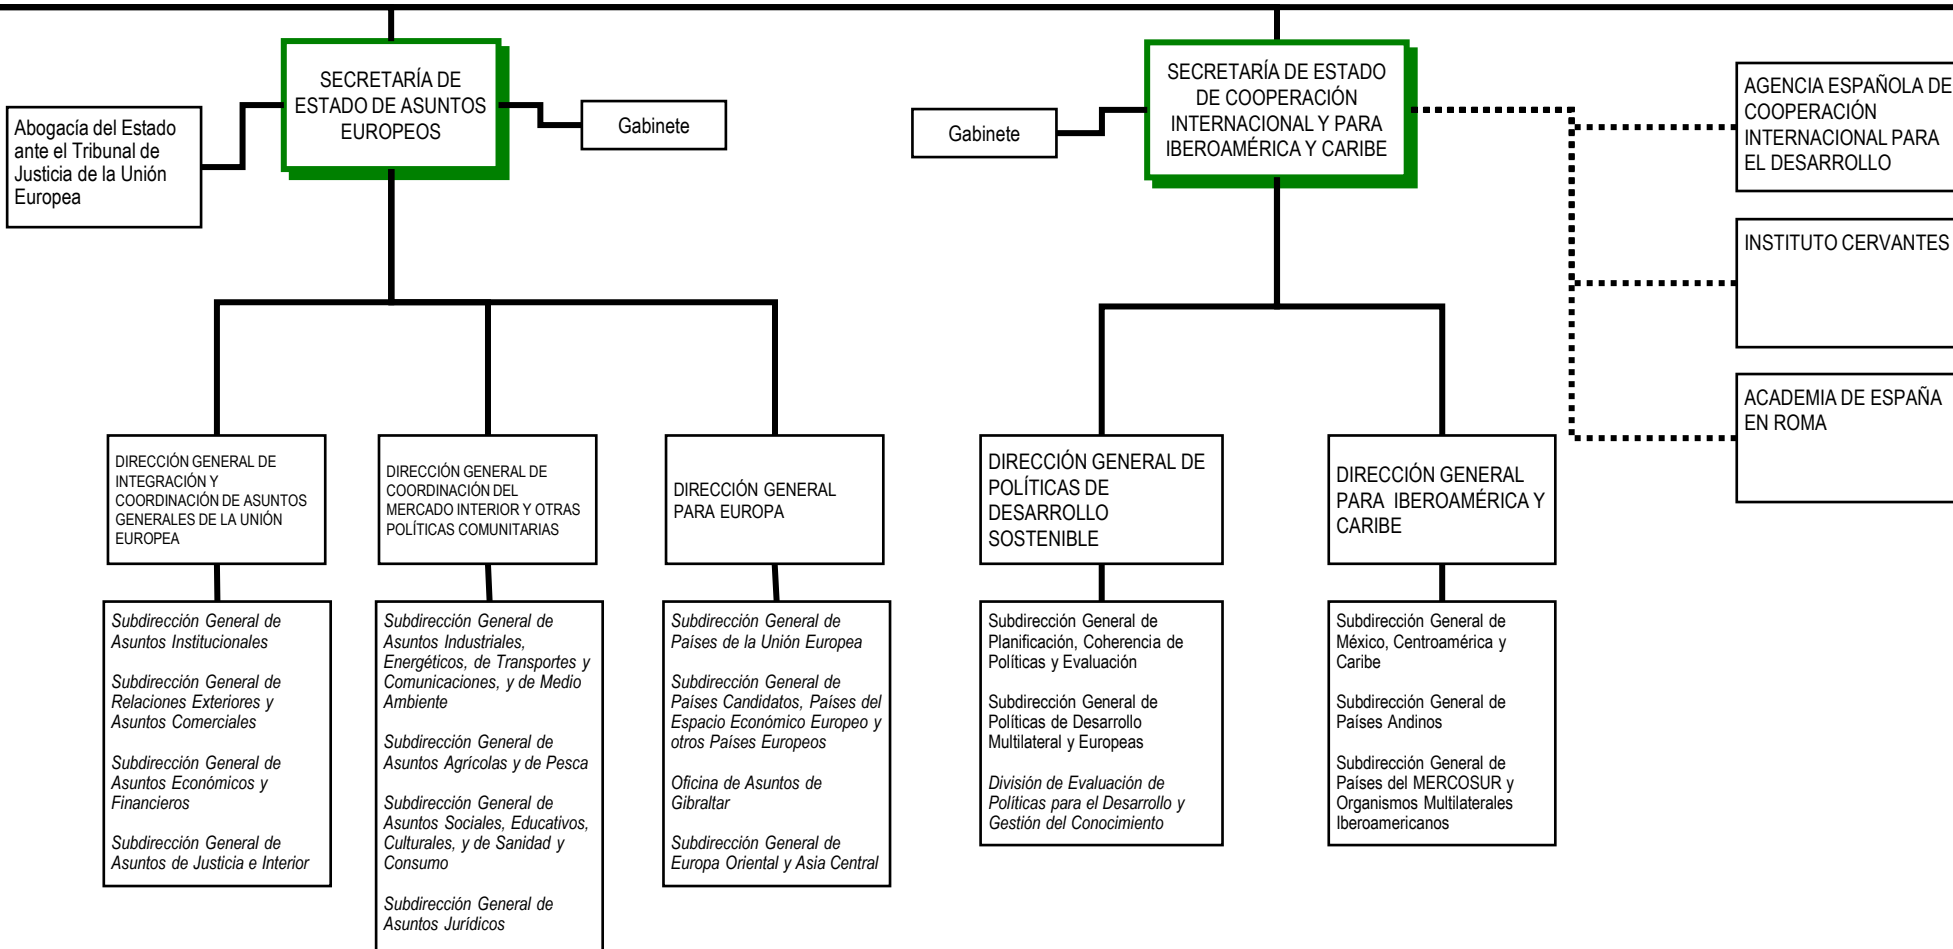

(*) El Alto Comisionado depende funcionalmente del Presidente del Gobierno a través del Consejo de Política Exterior, y orgánicamente del Ministro de Asuntos Exteriores y de Cooperación

SEDE CENTRAL DEL DEPARTAMENTO	OFICINAS DE ATENCIÓN AL CIUDADANO	
<p>Plaza de la Provincia, 1 28012 Madrid Teléfono: 91 379 97 00 http://www.exteriores.gob.es</p>	<p>Oficina de Información Administrativa C/ Salvador, 3 28012 Madrid Teléfono: 91 379 96 00 informae@maec.es</p>	<p>Registro General C/ Salvador, 3 28012 Madrid Teléfono: 91 379 94 90</p>
ÓRGANOS COLEGIADOS Y CONSULTIVOS		
<ul style="list-style-type: none"> • Comité Político y de Seguridad de la Unión Europea. • Comité Permanente Hispano-Norteamericano. • Consejo de Competitividad de la Unión Europea. • Consejo de Mercado Interior de la Unión Europea. • Comité Consultivo del Mercado Interior. • Consejo de Asuntos Generales de la Unión Europea. • Consejo de contenido jurídico. • Consejos de Agricultura y de Pesca de la Unión Europea. • Comisión de Límites con Francia y Portugal. • Comité de Ayuda al Desarrollo (CAD) de la OCDE. • Consejo de Cooperación. • Consejo de Asuntos Exteriores • Comité Político y de Seguridad de la Unión Europea. • Comisión Interterritorial. • Comisión Interministerial. 		