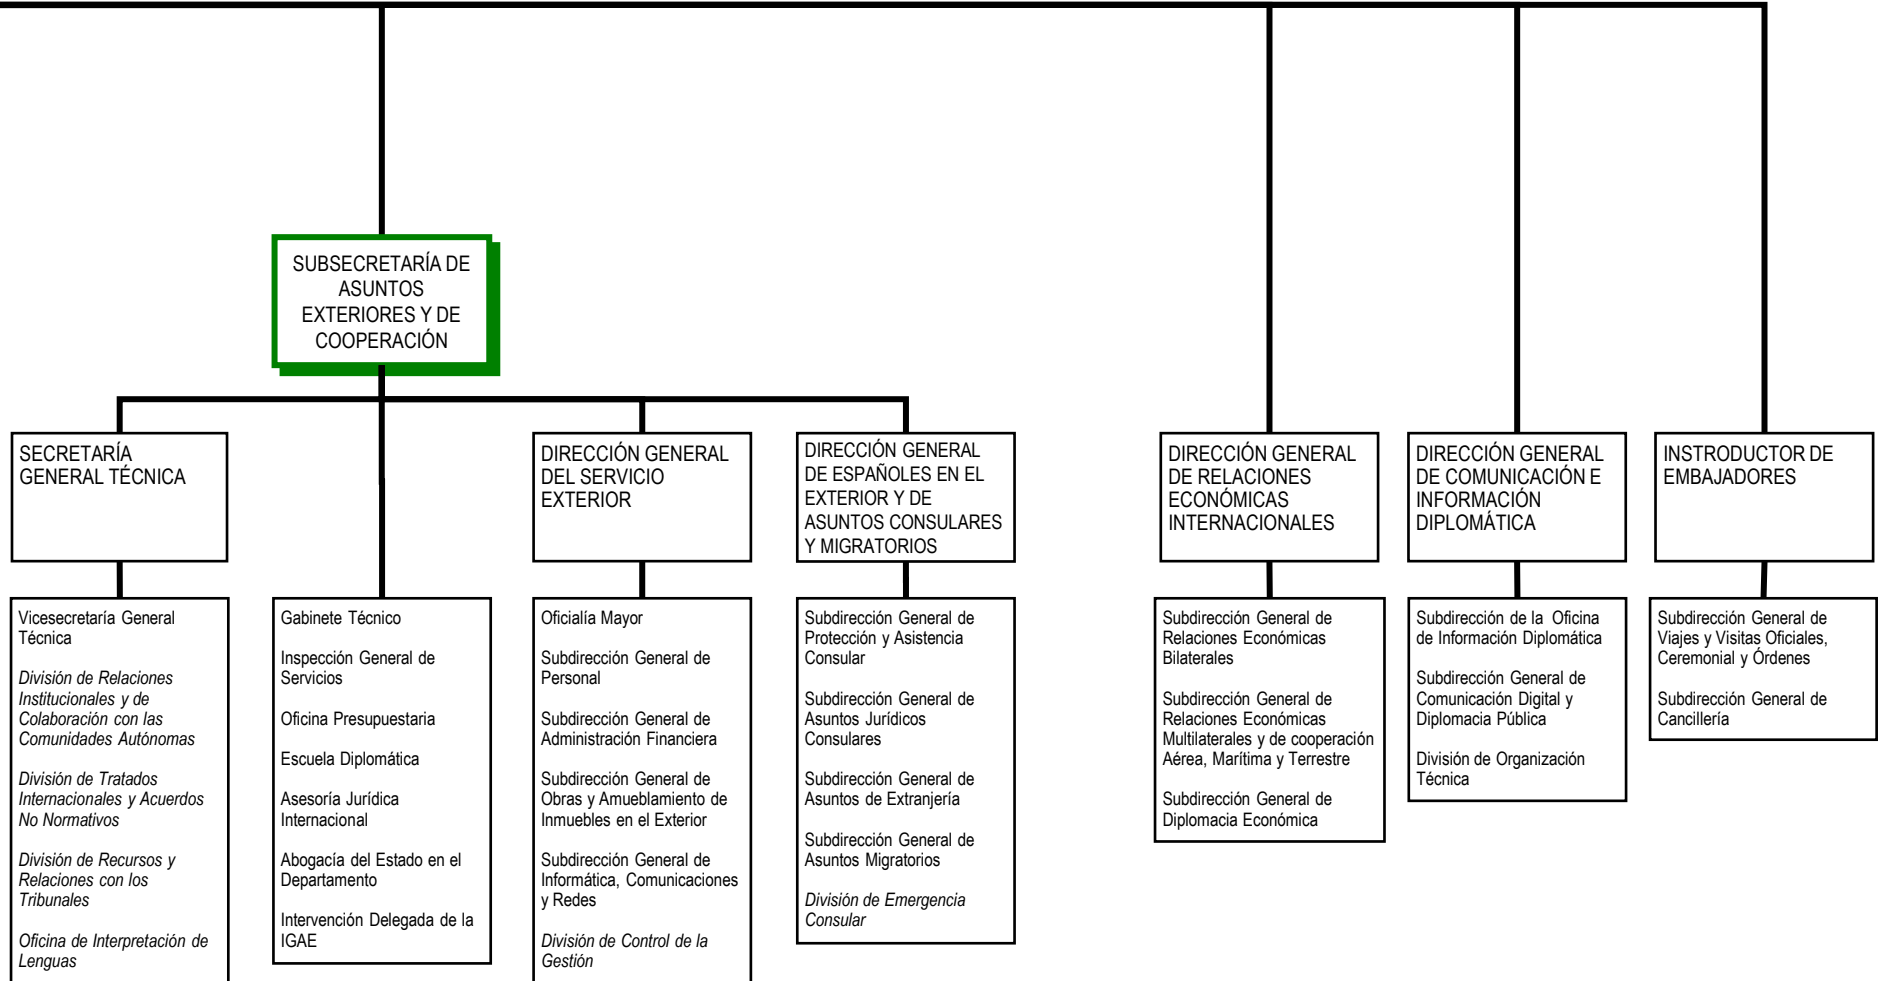

(*) El Alto Comisionado depende funcionalmente del Presidente del Gobierno a través del Consejo de Política Exterior, y orgánicamente del Ministro de Asuntos Exteriores y de Cooperación

SEDE CENTRAL DEL DEPARTAMENTO	OFICINAS DE ATENCIÓN AL CIUDADANO	
<p>Plaza de la Provincia, 1 28012 Madrid Teléfono: 91 379 97 00 http://www.exteriores.gob.es</p>	<p>Oficina de Información Administrativa C/ Salvador, 3 28012 Madrid Teléfono: 91 379 96 00 informae@maec.es</p>	<p>Registro General C/ Salvador, 3 28012 Madrid Teléfono: 91 379 94 90</p>
ÓRGANOS COLEGIADOS Y CONSULTIVOS		
<ul style="list-style-type: none"> • Comité Político y de Seguridad de la Unión Europea. • Comité Permanente Hispano-Norteamericano. • Consejo de Competitividad de la Unión Europea. • Consejo de Mercado Interior de la Unión Europea. • Comité Consultivo del Mercado Interior. • Consejo de Asuntos Generales de la Unión Europea. • Consejo de contenido jurídico. • Consejos de Agricultura y de Pesca de la Unión Europea. • Comisión de Límites con Francia y Portugal. • Comité de Ayuda al Desarrollo (CAD) de la OCDE. • Consejo de Cooperación. • Consejo de Asuntos Exteriores • Comité Político y de Seguridad de la Unión Europea. • Comisión Interterritorial. • Comisión Interministerial. 		